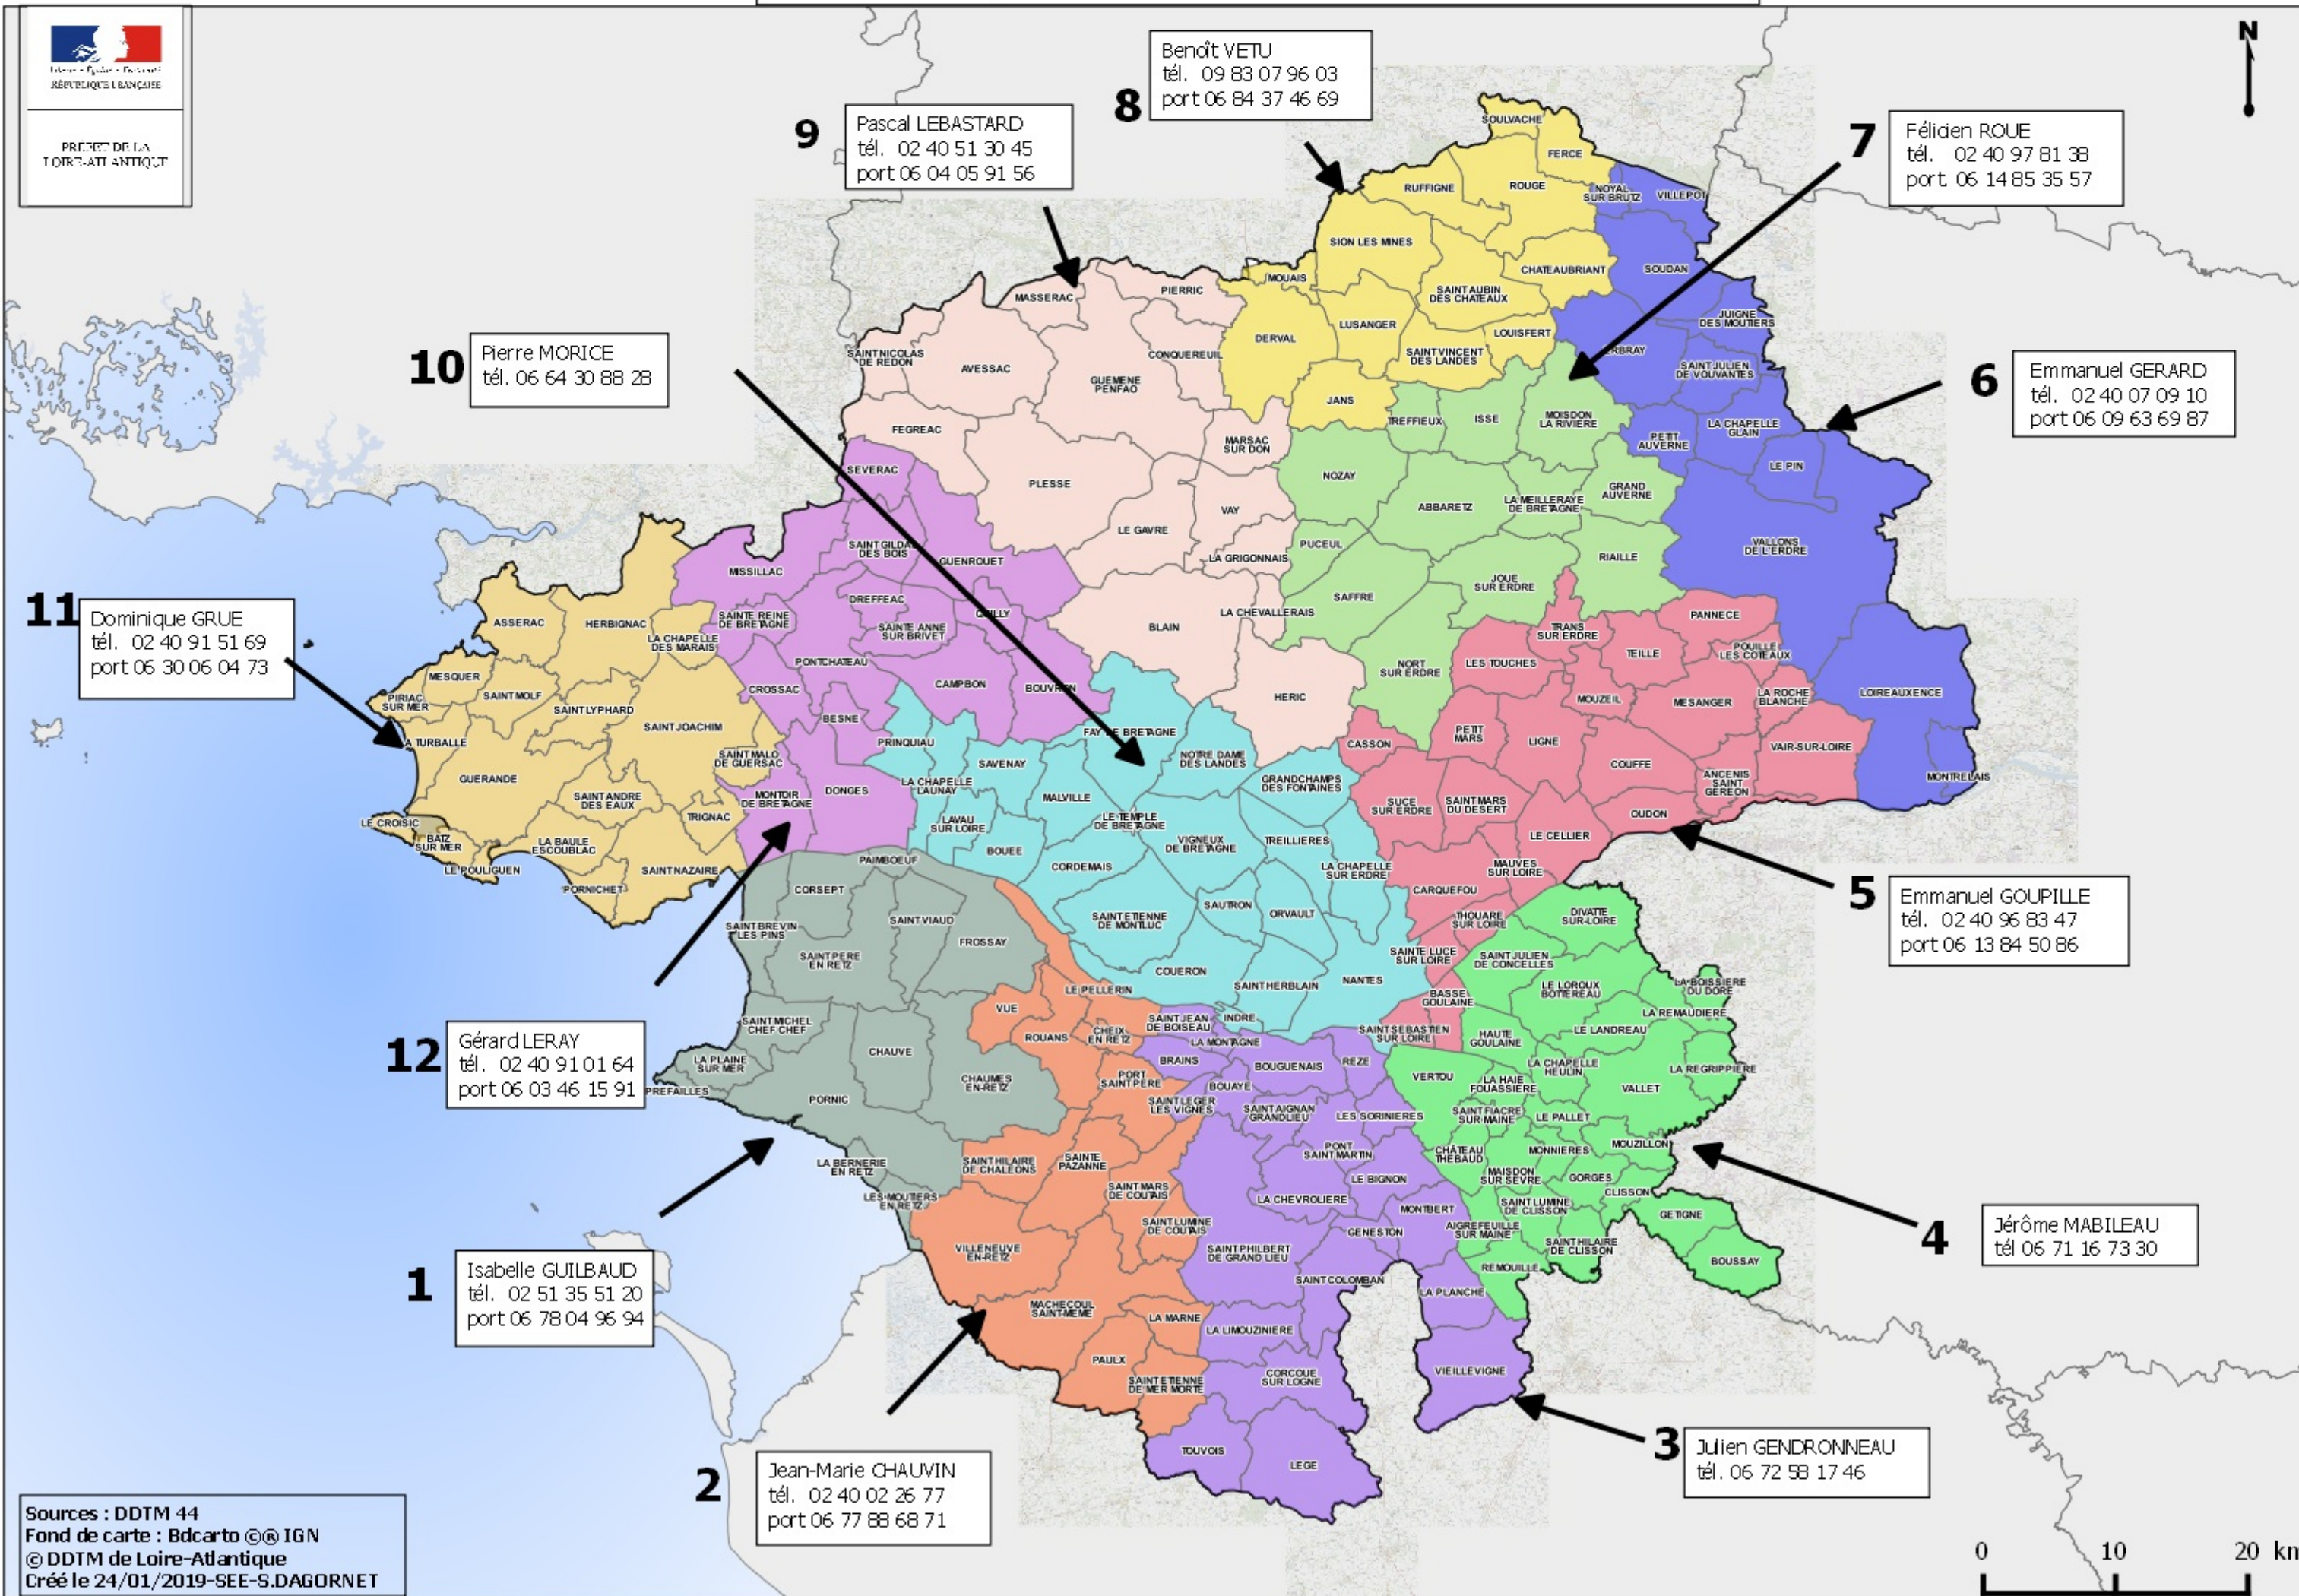

Carte des circonscriptions des LIEUTENANTS DE LOUVETERIE - Période 2020-2024

PRÉFET DE LA
LOIRE-ATLANTIQUE

Sources : DDTM 44
Fond de carte : Bdcarto © IGN
© DDTM de Loire-Atlantique
Créé le 24/01/2019-SEE-S.DAGORNET

0 10 20 km